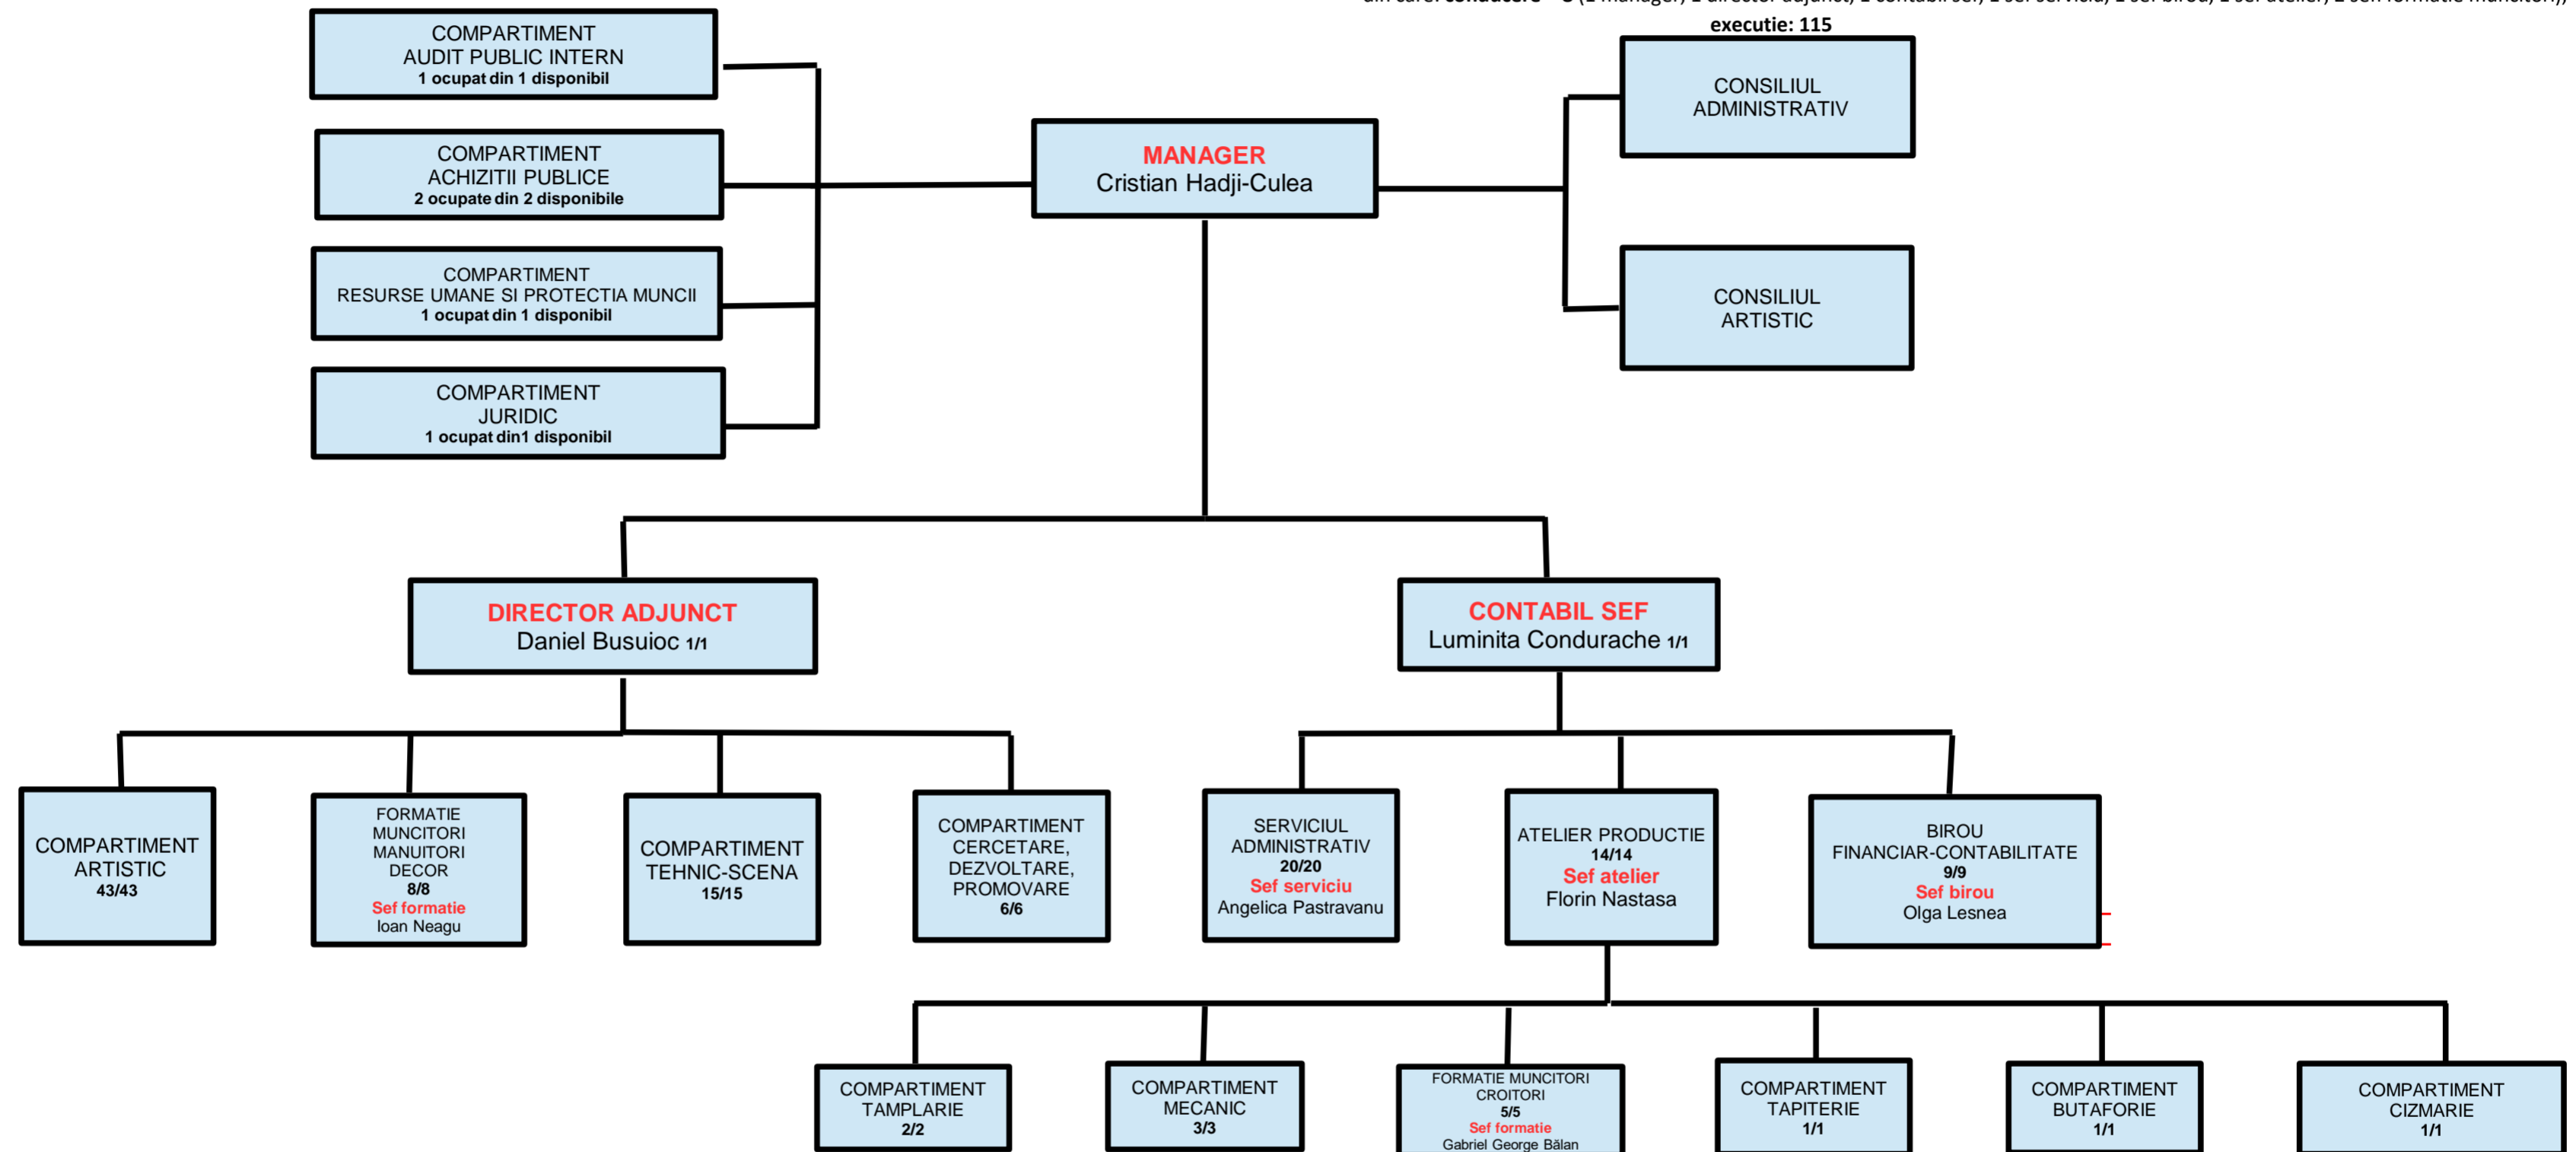

Teatrul Național "Vasile Alecsandri" din Iași
Organigrama 31 martie 2024

ANEXA 2 la OMC 2863/03.12.2013 modif. prin OMC 2832/04.05.2020

Număr maxim de posturi: **123**

din care: **conducere** – 8 (1 manager, 1 director adjunct, 1 contabil sef, 1 sef serviciu, 1 sef birou, 1 sef atelier, 2 sefi formatie muncitori);

executie: 115

Nota:

functiile de conducere sunt scrise cu font ROSU