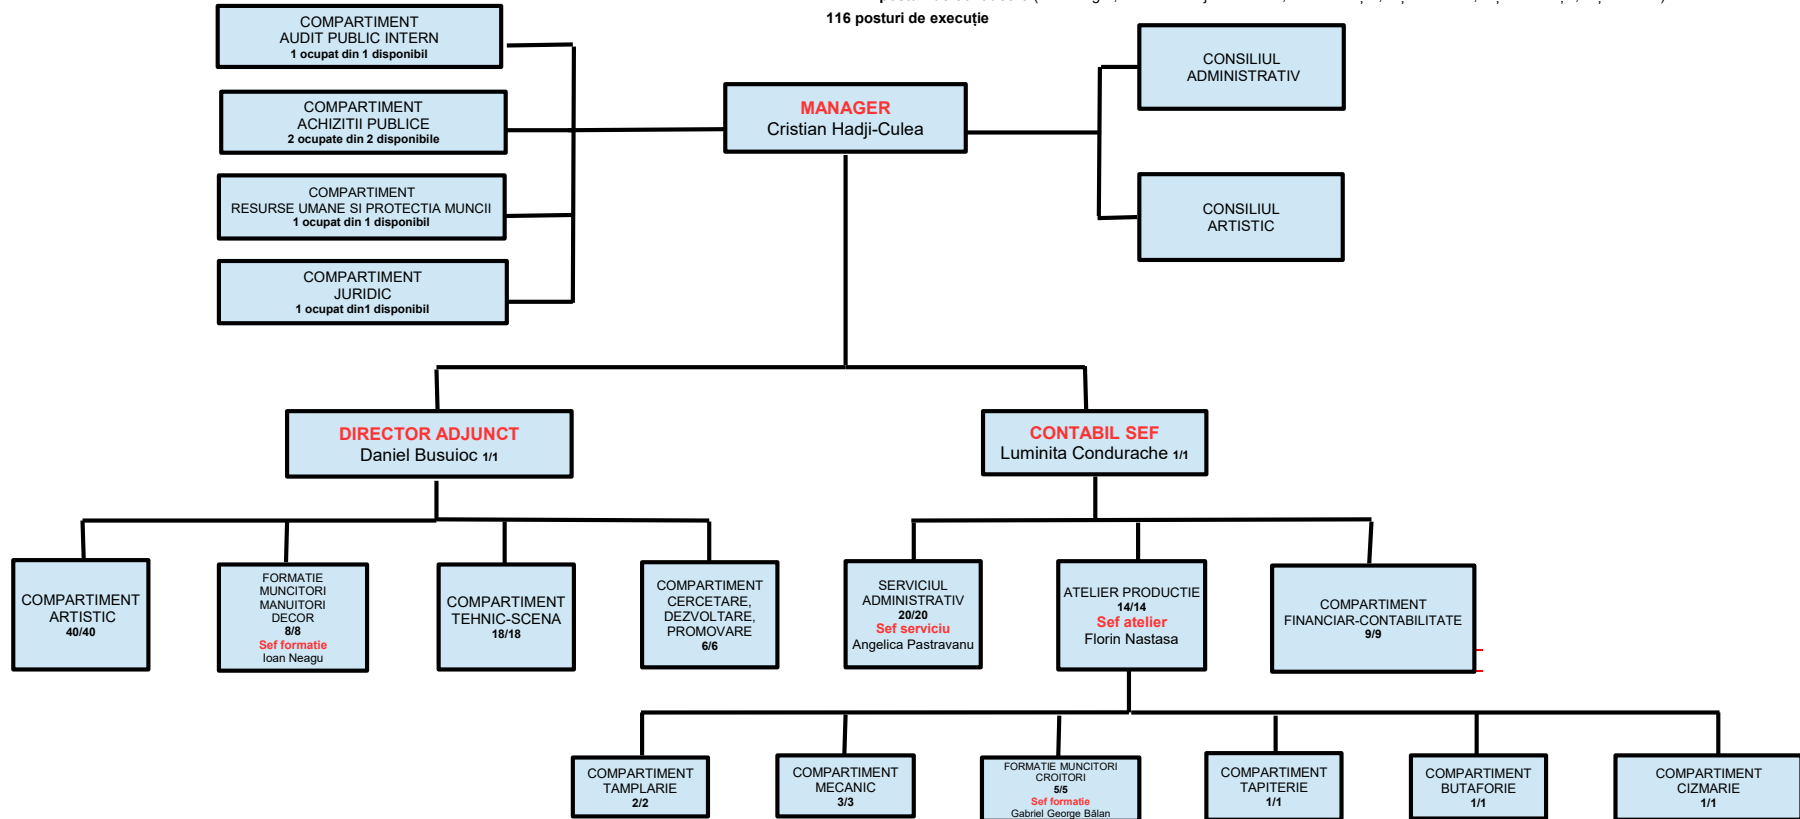

Teatrul Național "Vasile Alecsandri" din Iași
Organigrama 31 martie 2026

Număr maxim de posturi: 123

Din care: 7 posturi de conducere (1 manager, 1 director adjunct artistic, 1 contabil șef, 1 șef serviciu, 2 șefi formație, 1 șef atelier)

116 posturi de execuție

Nota:

functiile de conducere sunt scrise cu font ROSU